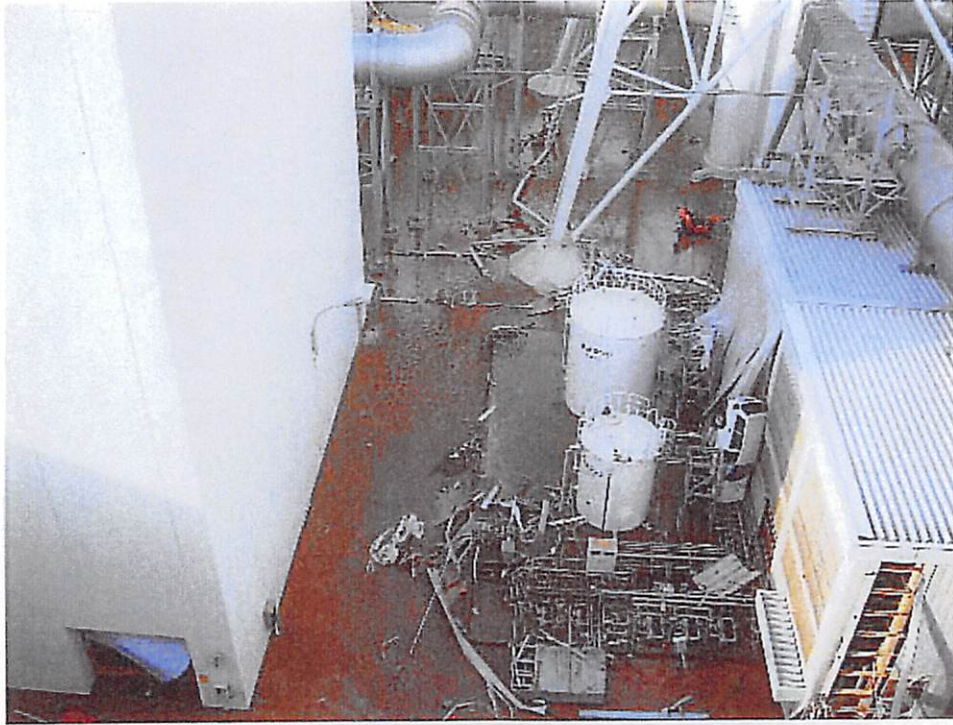

<22分 8 秒後>