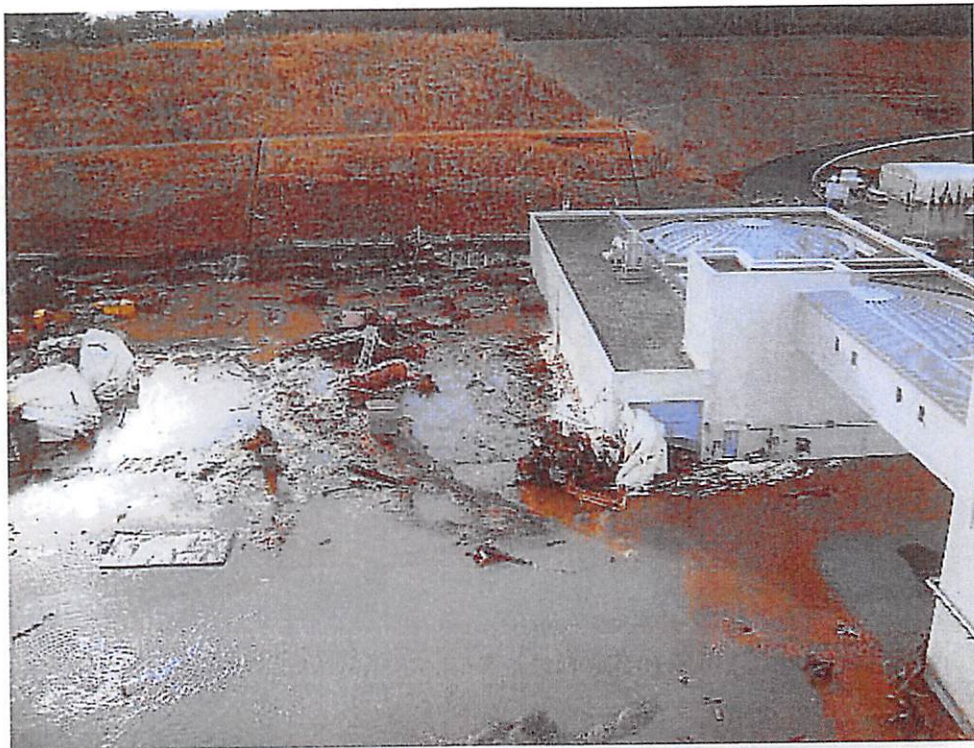

<25分44秒後>