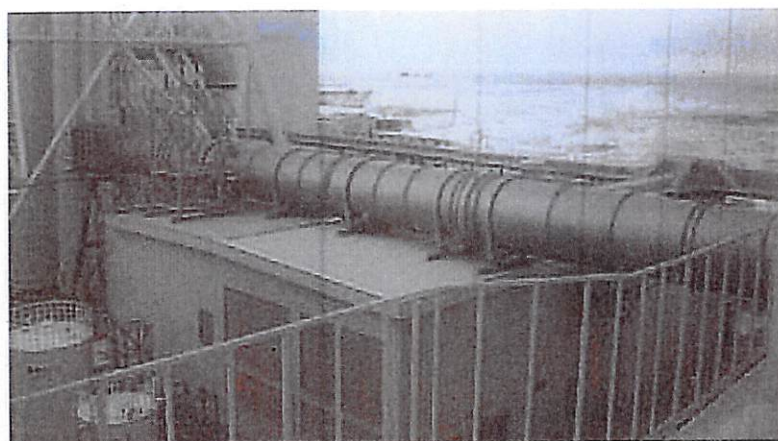

< 7分56秒後 >