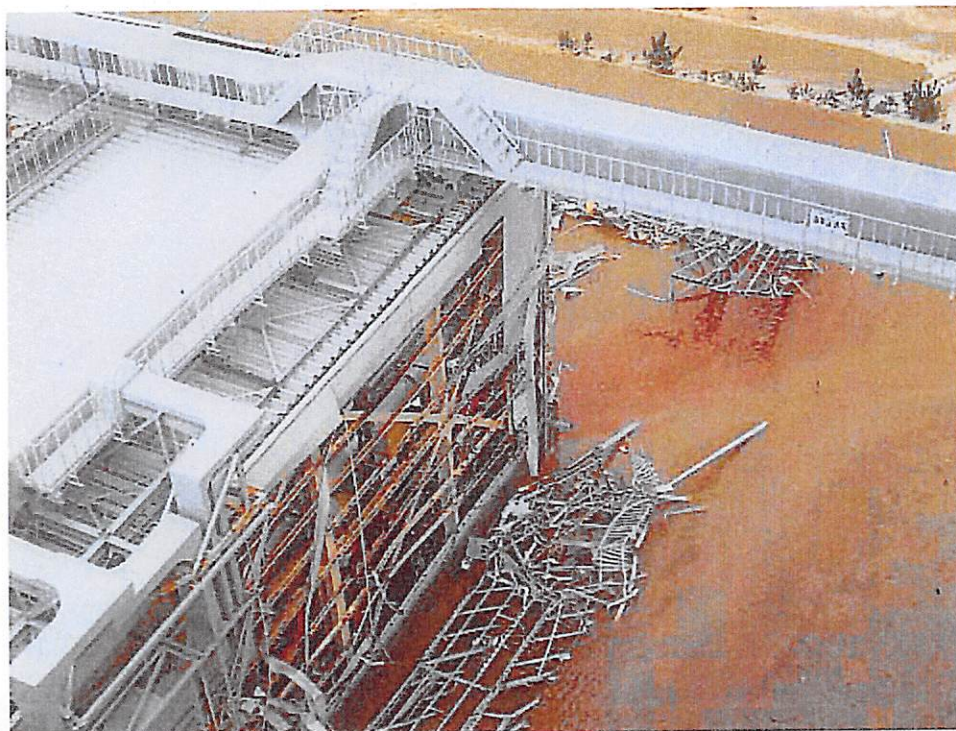

<17分6秒後>