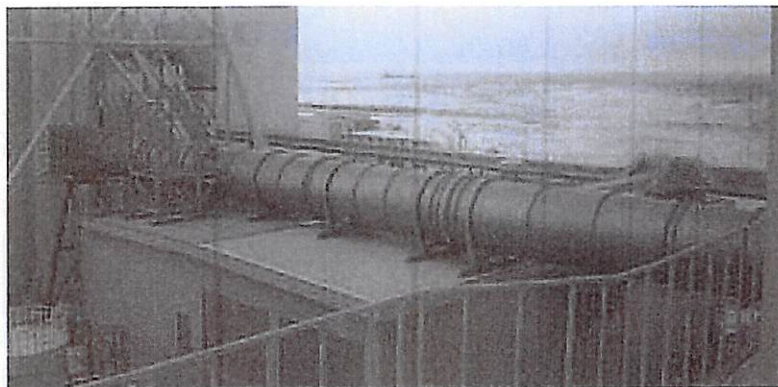

< 7分42秒後 >