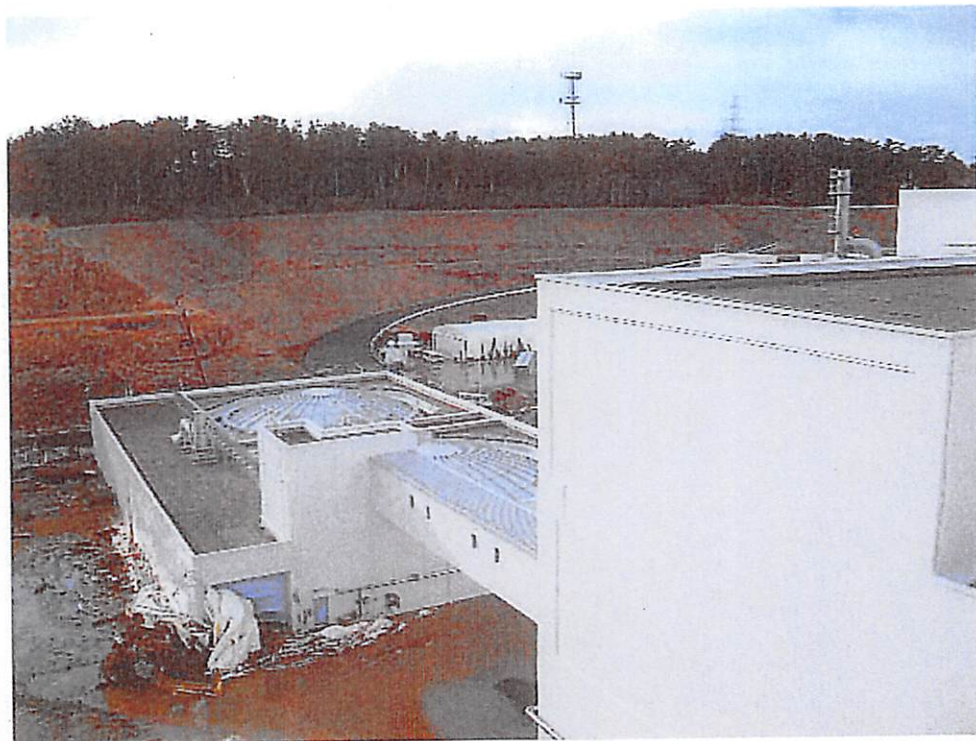

<25分48秒後>