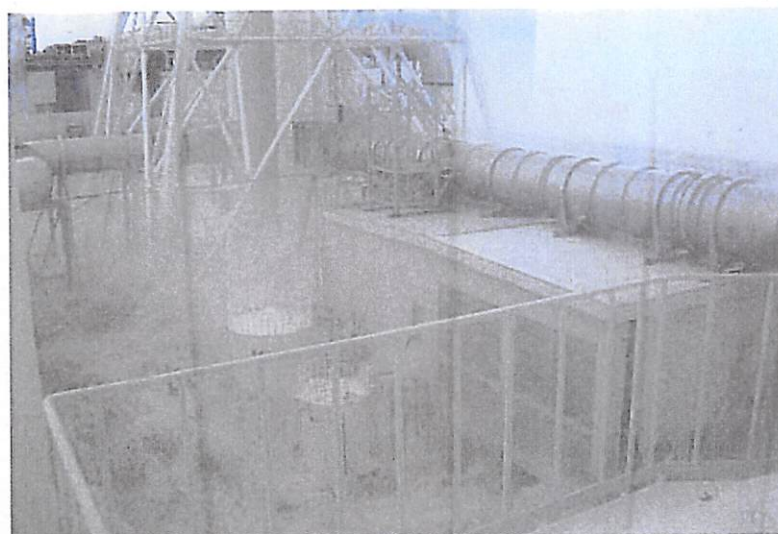

< 8分10秒後 >