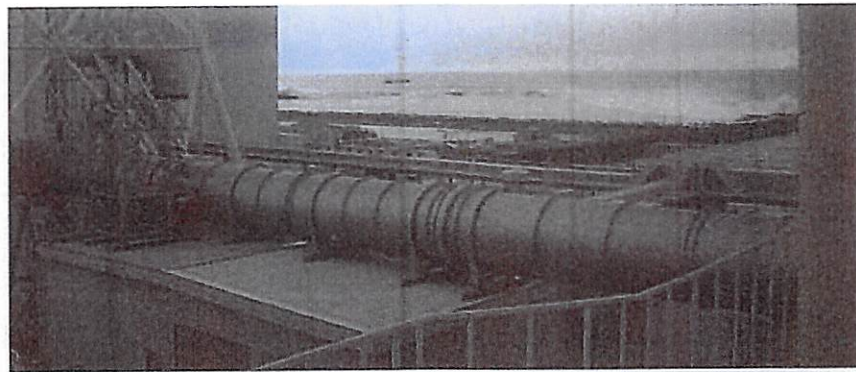

< 6分36秒後 >