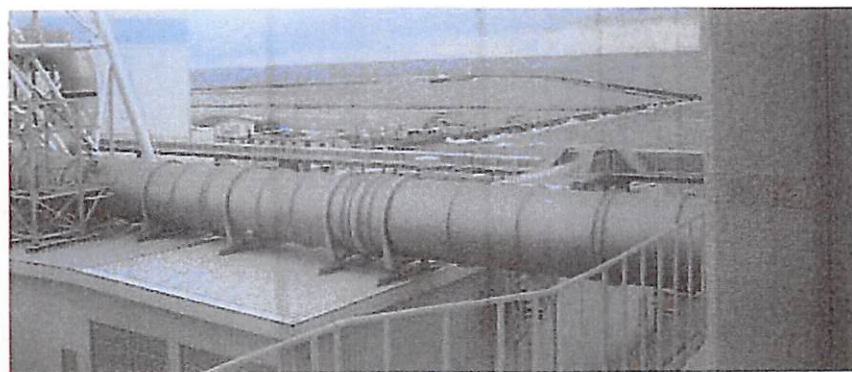

福島第一原子力発電所への津波襲来状況を集中廃棄物処理施設（プロセス主建屋）から撮影した写真は平成23年5月19日（11枚）、平成24年7月9日（33枚）に公開し、当日配布した資料の中に「撮影時刻」を記載しておりましたが、時刻はカメラの内蔵時計のデータであり、このデータは正しくありません。そのため、公開した44枚の写真をあらためて時系列順に並べ、1枚目の写真を基点とした経過時間を記載した資料に本日（平成24年7月13日）差替えさせていただきます。

東京電力株式会社
平成24年7月9日

福島第一原子力発電所 津波襲来時の状況について

<0秒> ※

<34秒後>

<1分2秒後>

※カメラの内蔵時計の時刻は正しくないため、1枚目の写真の撮影時（カメラ内蔵時計では午後3時35分16秒）を基点とした経過時間を記載している。

提供：東京電力株式会社
撮影日：平成23年3月11日

< 1分26秒後 >