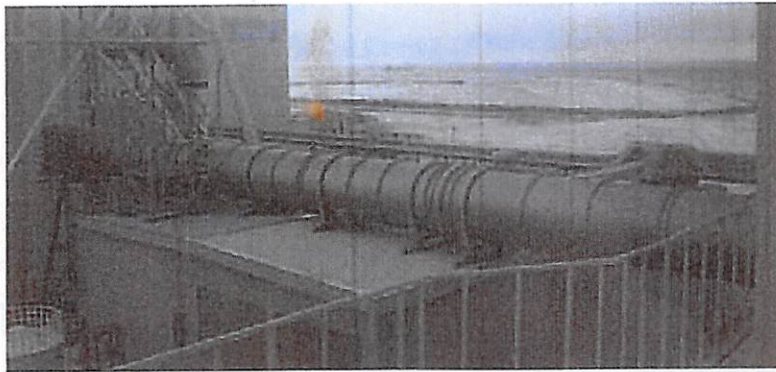

< 7分8秒後 >

< 7分24秒後 >

< 7分30秒後 >