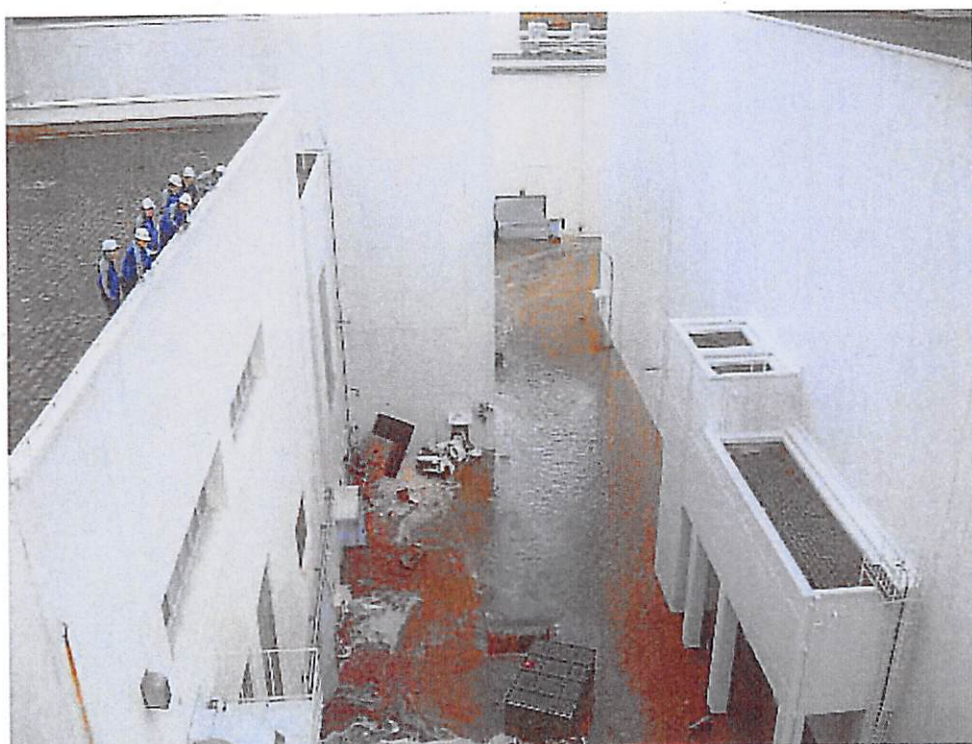

<17分58秒後>