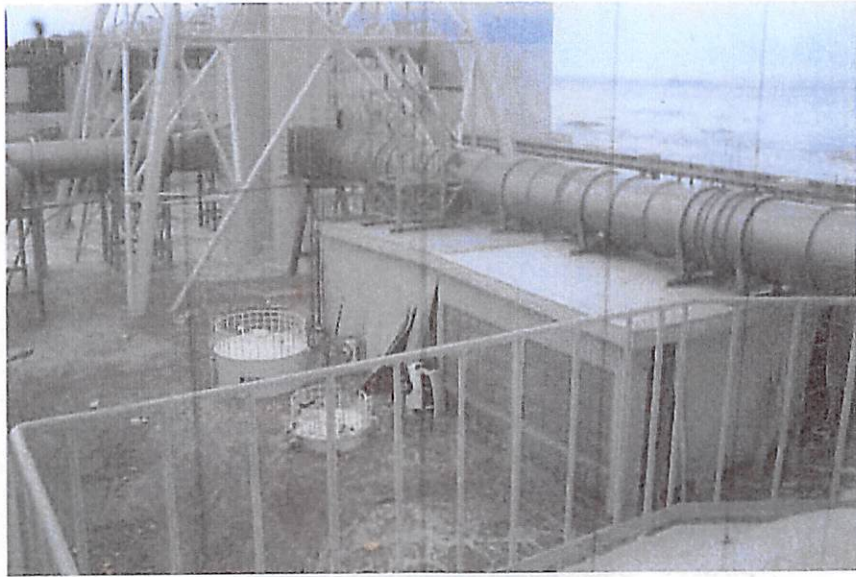

< 9分2秒後 >