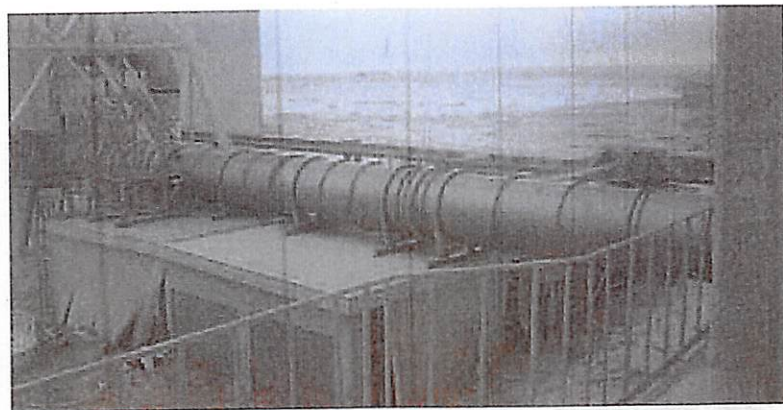

< 8分50秒後 >