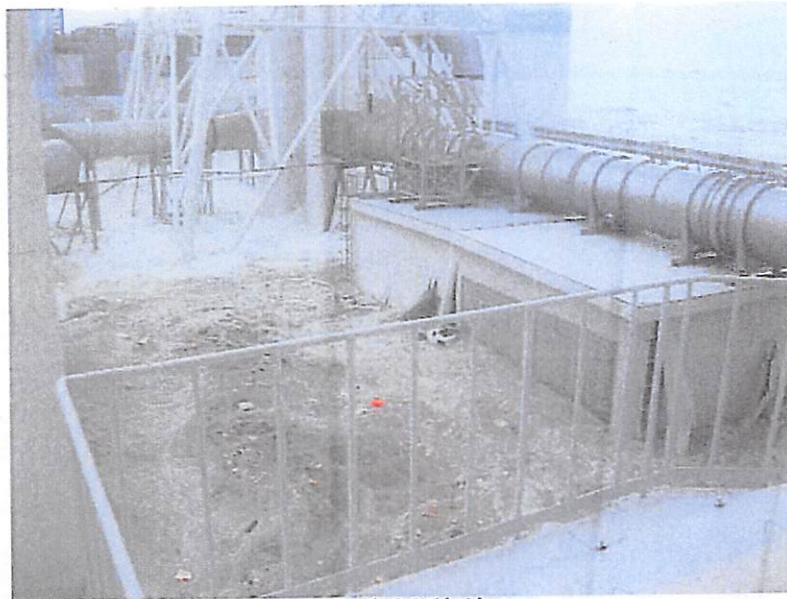

< 8分38秒後 >