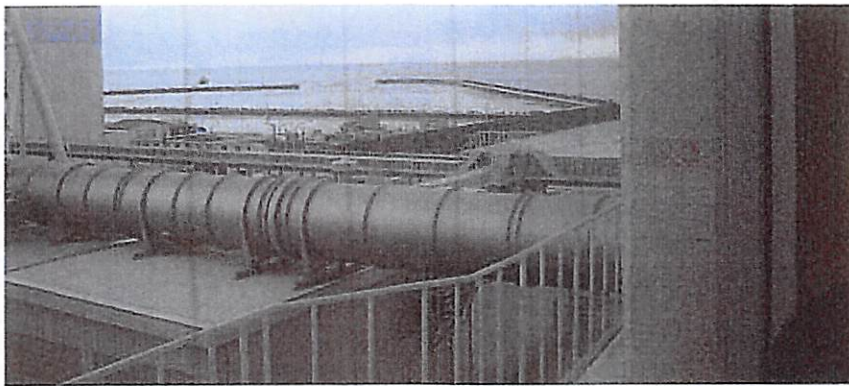

福島第一原子力発電所への津波襲来状況を集中廃棄物処理施設（プロセス主建屋）から撮影した写真は平成23年5月19日（11枚）、平成24年7月9日（33枚）に公開し、当日配布した資料の中に「撮影時刻」を記載しておりましたが、時刻はカメラの内蔵時計のデータであり、このデータは正しくありません。そのため、公開した44枚の写真をあらためて時系列順に並べ、1枚目の写真を基点とした経過時間を記載した資料に本日（平成24年7月13日）差替えさせていただきます。

東京電力株式会社
平成24年7月9日

福島第一原子力発電所 津波襲来時の状況について

<0秒> ※

<34秒後>

<1分2秒後>

※カメラの内蔵時計の時刻は正しくないため、1枚目の写真の撮影時（カメラ内蔵時計では午後3時35分16秒）を基点とした経過時間を記載している。

提供：東京電力株式会社
撮影日：平成23年3月11日

< 1分26秒後 >