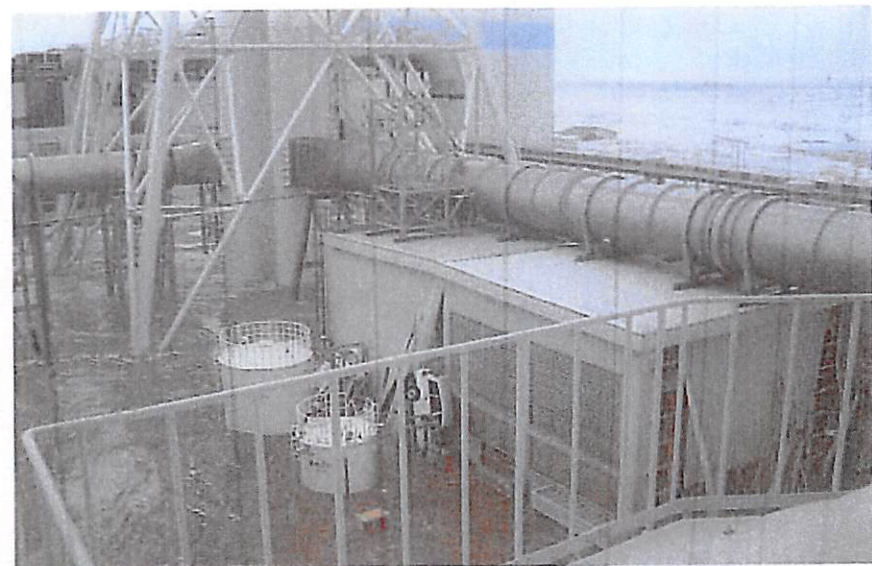

< 9分28秒後 >