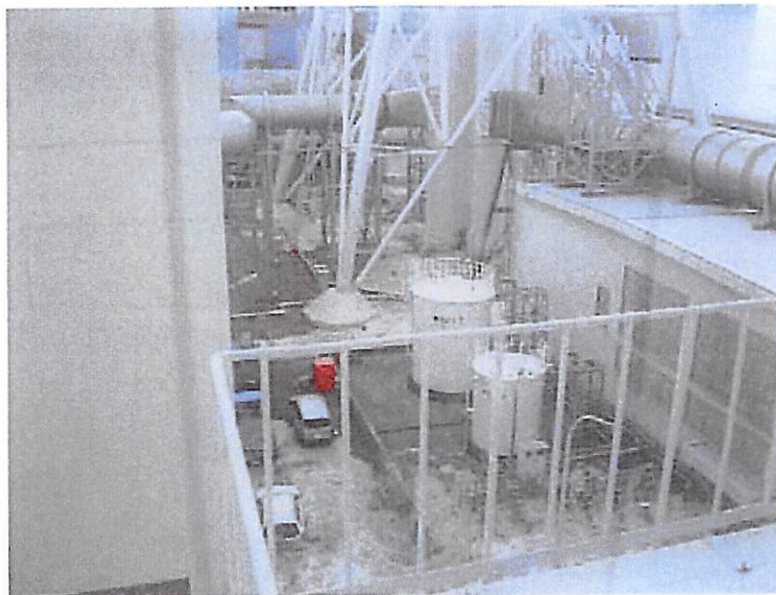

< 7分8秒後 >

< 7分24秒後 >