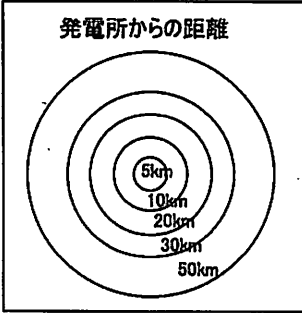

# 16. 伊方発電所

都道府県	市町村名	～5km	5～10km	10～20km	20～30km	30～50km	総計
愛媛県	伊方町	5,192	1,990	2,188	2,650	75	12,095
	八幡浜市		10,143	31,121			41,264
	大洲市			5,646	40,223	4,941	50,810
	西予市			11,033	19,951	13,942	44,926
	内子町					19,120	19,120
	伊予市				484	34,010	34,494
	宇和島市				4,398	83,761	88,159
	松山市						0
	松前町					13,231	13,231
	砥部町					986	986
	松野町					3,728	3,728
	鬼北町					11,938	11,938
	愛南町					185	185
高知県	四万十市						0
	檜原町					60	60
山口県	上関町					3,706	3,706
	光市					63	63
	柳井市					1,853	1,853
	周防大島町					12,204	12,204
	田布施町						0
	平生町					1,998	1,998
大分県	大分市					4,160	4,160
	津久見市					70	70
①距離帯別合計		5,192	12,133	49,988	67,706	210,031	345,050
②距離帯別累計			17,325	67,313	135,019	345,050	