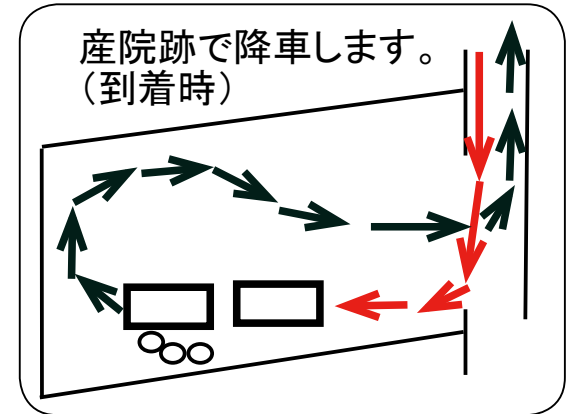

# 貸切バス「乗降と駐車場」案内

集会まで1週間を切りました。貸切バスの乗降場は、城山公園の北西にある「産院跡」です。バス担当の方々に周知してください。(2頁に無料駐車場情報)

**【主催】 伊方原発をとめる会**  
〒790-0003 松山市三番町5-2-3ハヤシビル3F  
電話089-948-9990 FAX 089-948-9991  
ホームページ <http://www.ikata-tomeru.jp>